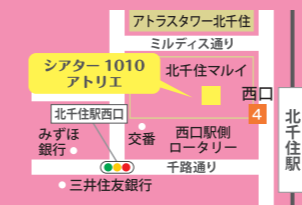

### 無料託児サービスあり

定員  
各10名  
程度  
事前予約制  
先着順

専門スタッフが対応しますので、  
初めて託児を利用される方も  
ご安心ください。

0歳6カ月から託児可能！

託児可能時間  
9:45 - 13:25

対象年齢(月齢)  
0歳6カ月～就学前

※申込締切は、右ページをご覧ください。

### in 足立

共催：足立区

2026年 6月2日(火)

10:00～12:00 [受付開始 9:30]

シアター 1010(足立区文化芸術劇場)  
アトリエ

東京都足立区千住3-92 千住ミルディス1番館 10F

定員  
50名

セミナー

#### 応募書類の作り方

採用担当者に伝わる自己PRや志望動機の書き方を知り、  
書類選考を突破できる応募書類の作り方を学びます。

ペアワーク  
あり

<アクセス>  
● JR常磐線・東京メトロ各線  
「北千住」駅(4番出口)直結

お申込み受付開始  
2026年5月11日(月)～  
無料託児申込締切日  
2026年5月26日(火) 12:00