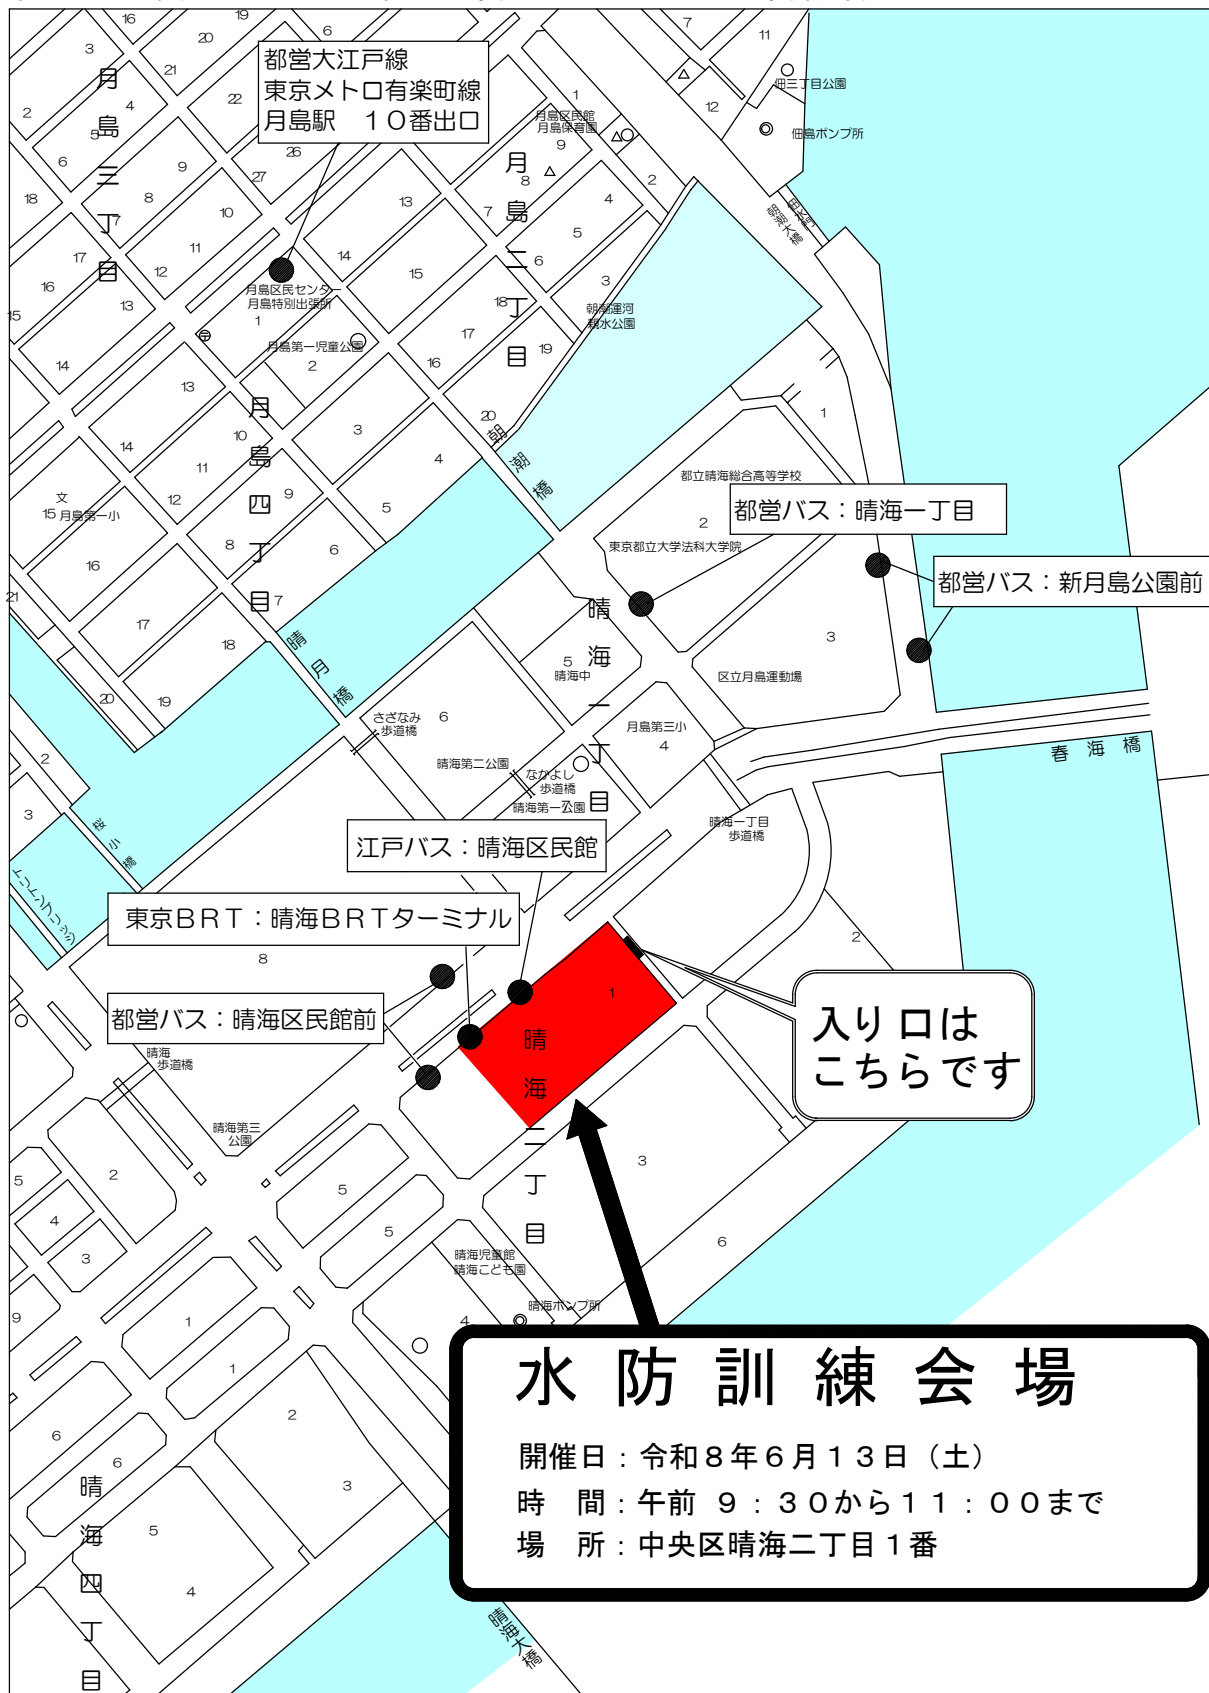

水防訓練会場案内図

令和8年度 中央区・第一消防方面合同総合水防訓練

※公共交通：東京BRT「晴海BRTターミナル」から徒歩2分

都営バス「晴海区民館前」から徒歩3分

都営バス「晴海一丁目」から徒歩6分

都営バス「新月島公園前」から徒歩7分

江戸バス(南循環)「晴海区民館」から徒歩2分

都営大江戸線・東京メトロ有楽町線「月島駅」10番出口から徒歩15分