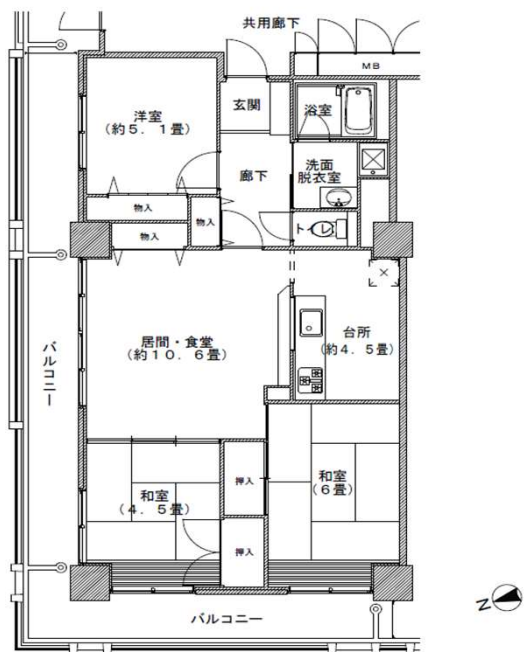

令和8年6月区立募集(世帯向)あき家入居者の募集申込みのしおり(16頁)における掲載図面中に誤りがありました。

お詫びするとともに、次のとおり訂正いたします。

正 京橋プラザ住宅 (申込区分2)

誤 京橋プラザ住宅 (申込区分2)