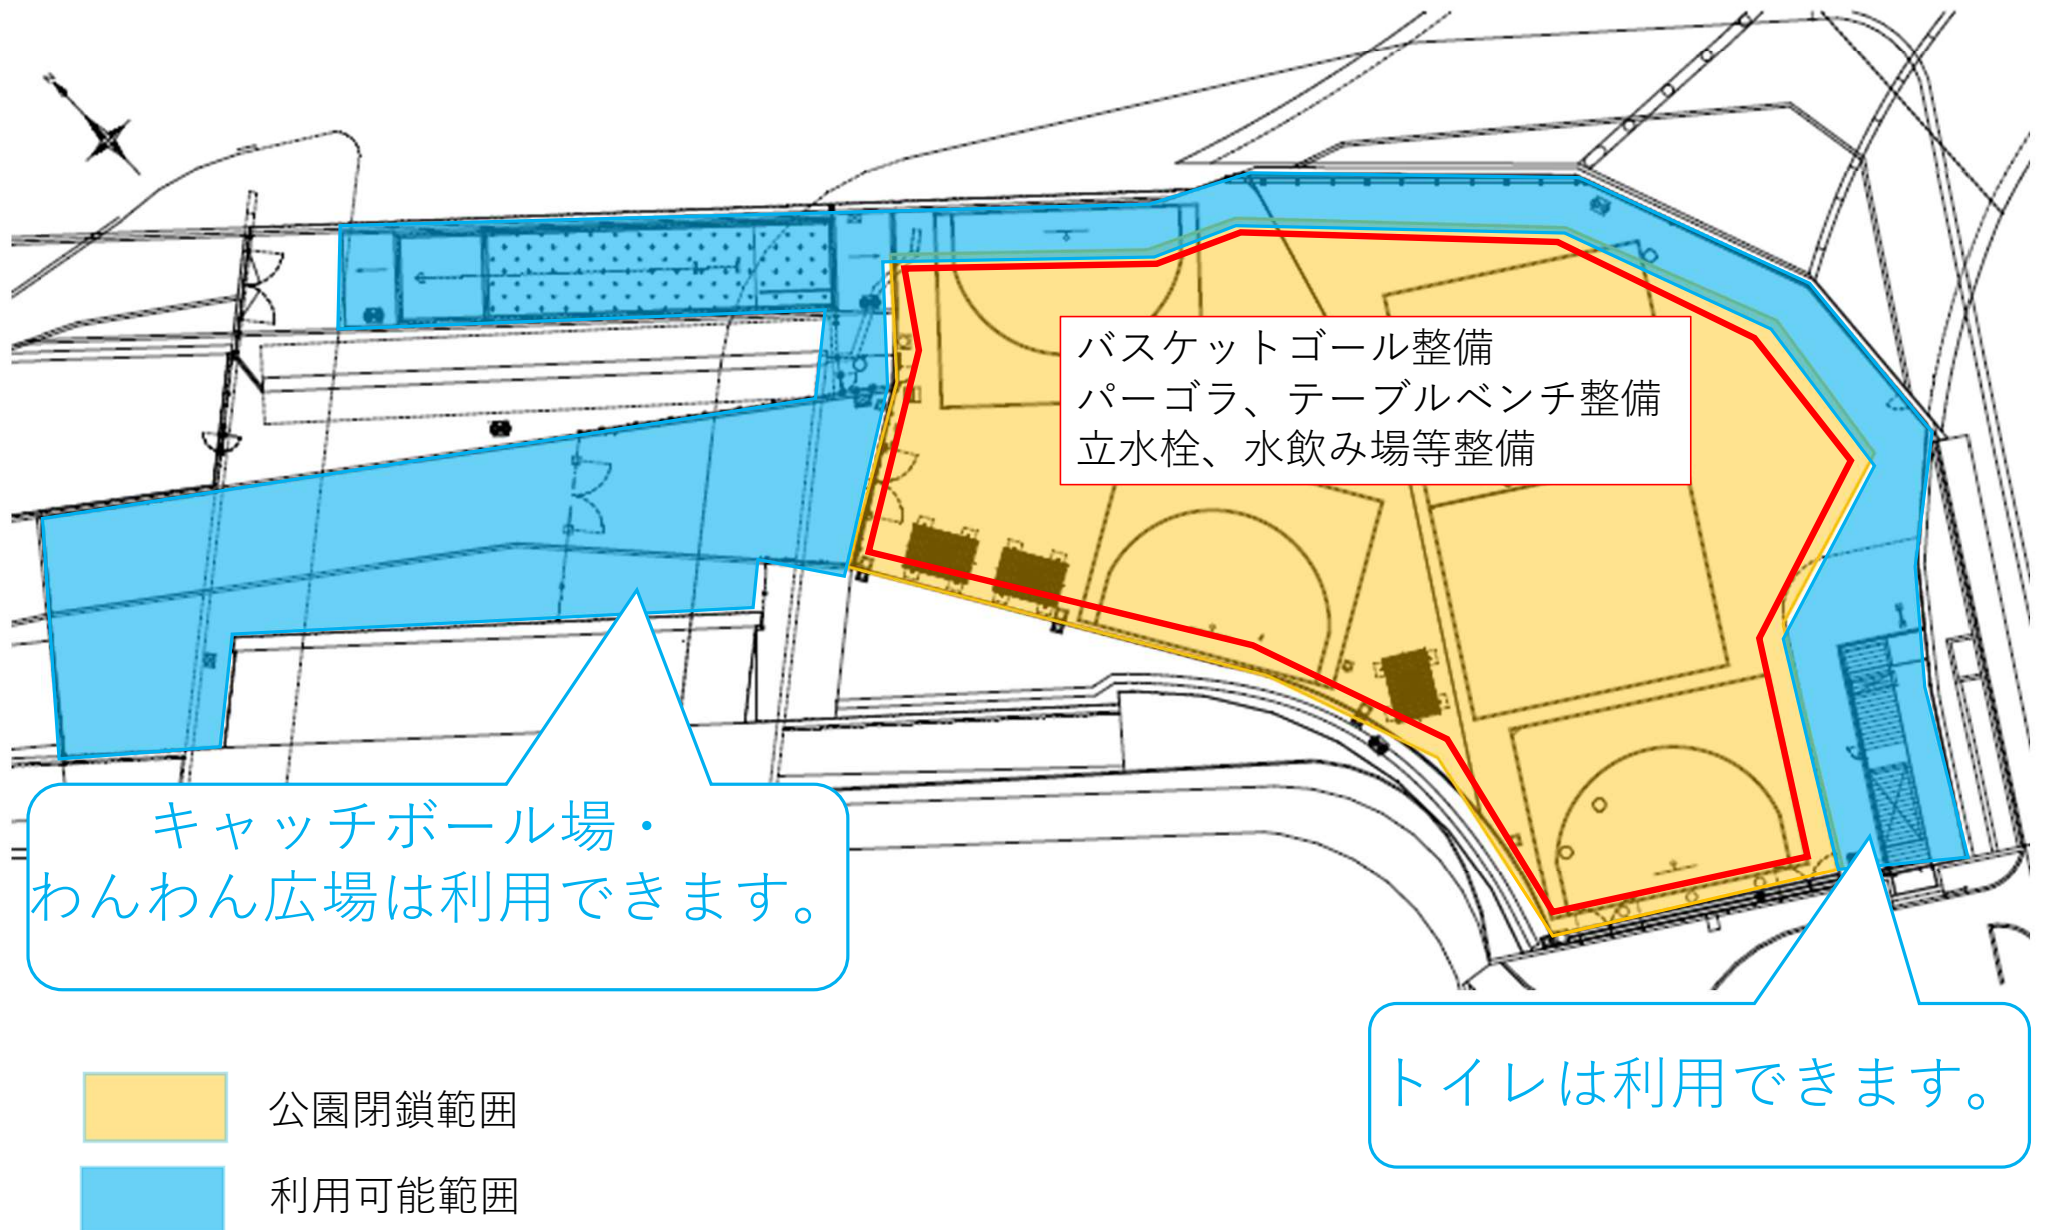

既存の多目的広場は利用できます。

築地川公園多目的広場閉鎖予定範囲

STEP2：6月15日（月）～6月末（予定）

キャッチボール場整備、
わんわん広場整備

既存設備撤去、仮設通路整備

多目的広場で利用できる場所は
ありません。

築地川公園多目的広場閉鎖予定範囲 STEP 3：7月初旬～8月初旬（予定）

築地川公園多目的広場閉鎖予定範囲 STEP4：8月中旬～9月末（予定）

築地川公園多目的広場閉鎖予定範囲

STEP 5 : 10月初旬～10月末（予定）

アスファルト舗装等整備
バスケットコート整備
多目的コート整備

多目的広場で利用できる場所はありません。