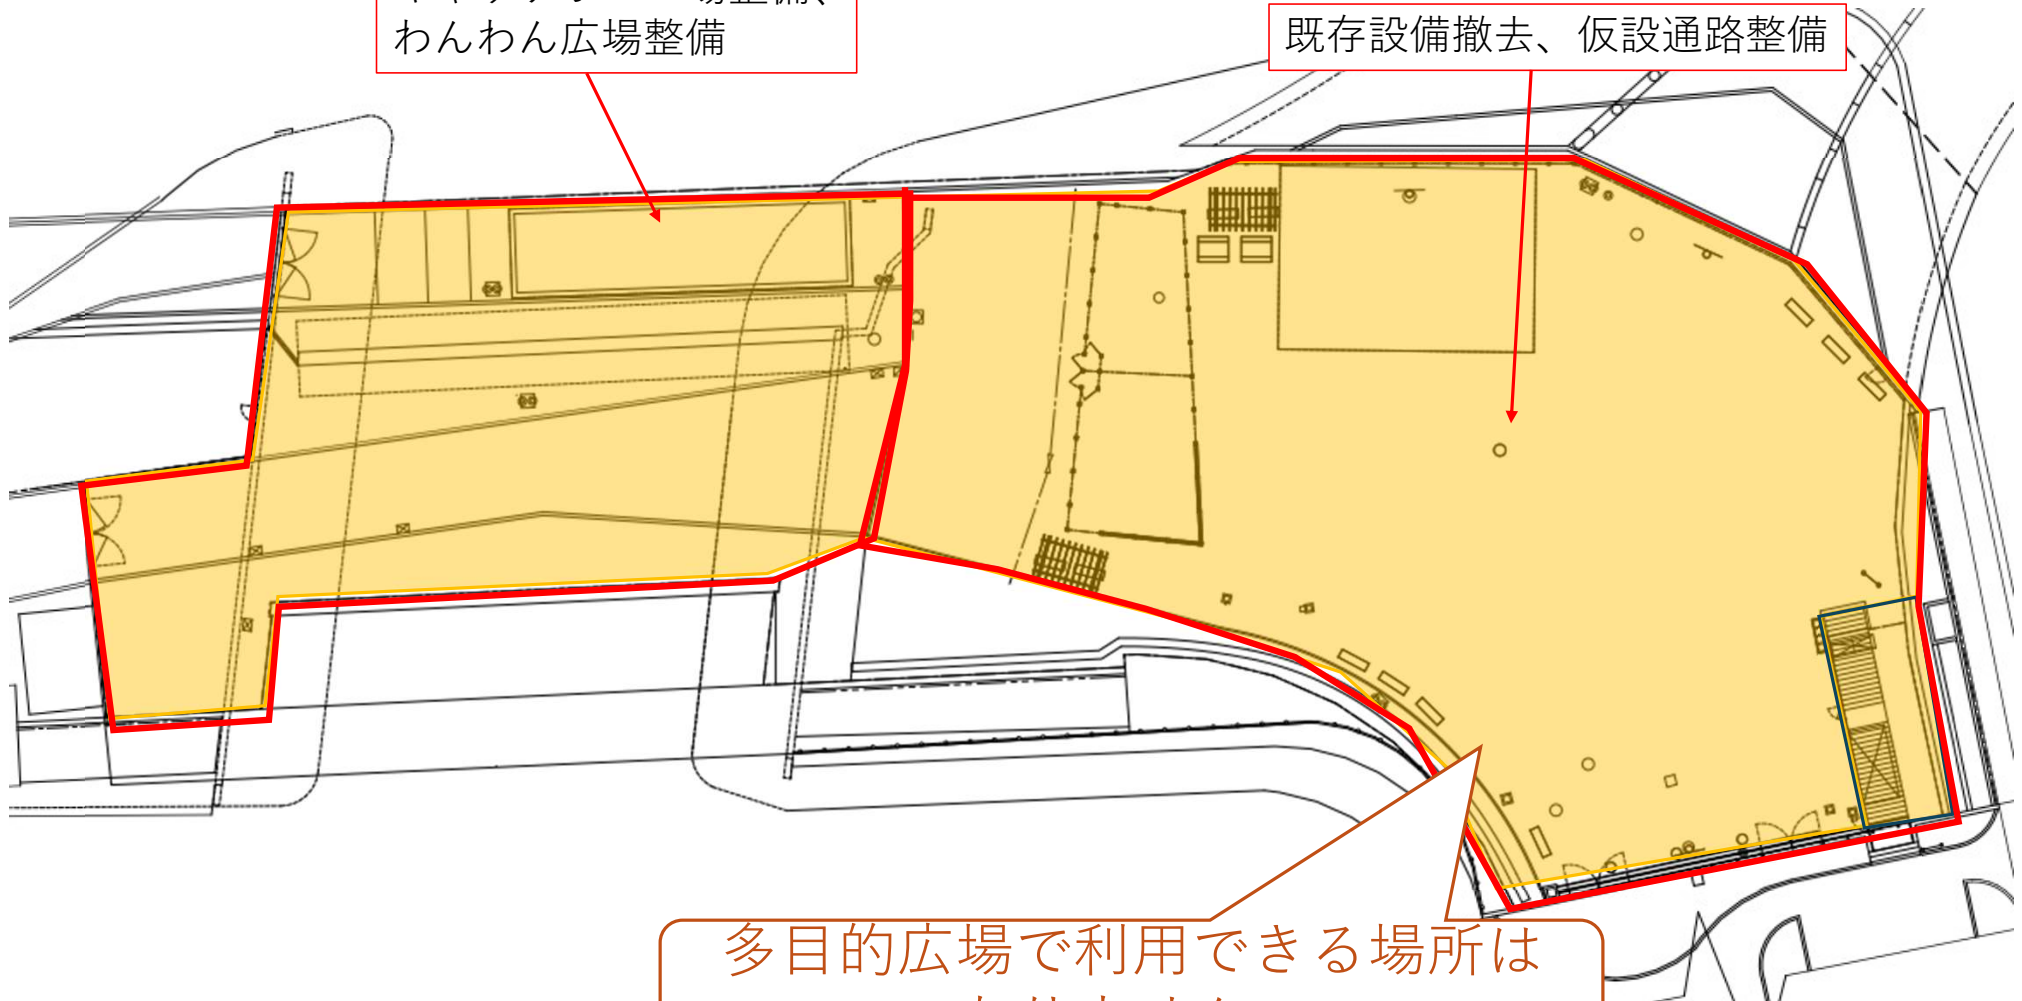

築地川公園多目的広場閉鎖予定範囲

STEP2：6月15日（月）～6月末（予定）

キャッチボール場整備、
わんわん広場整備

既存設備撤去、仮設通路整備

多目的広場で利用できる場所は
ありません。