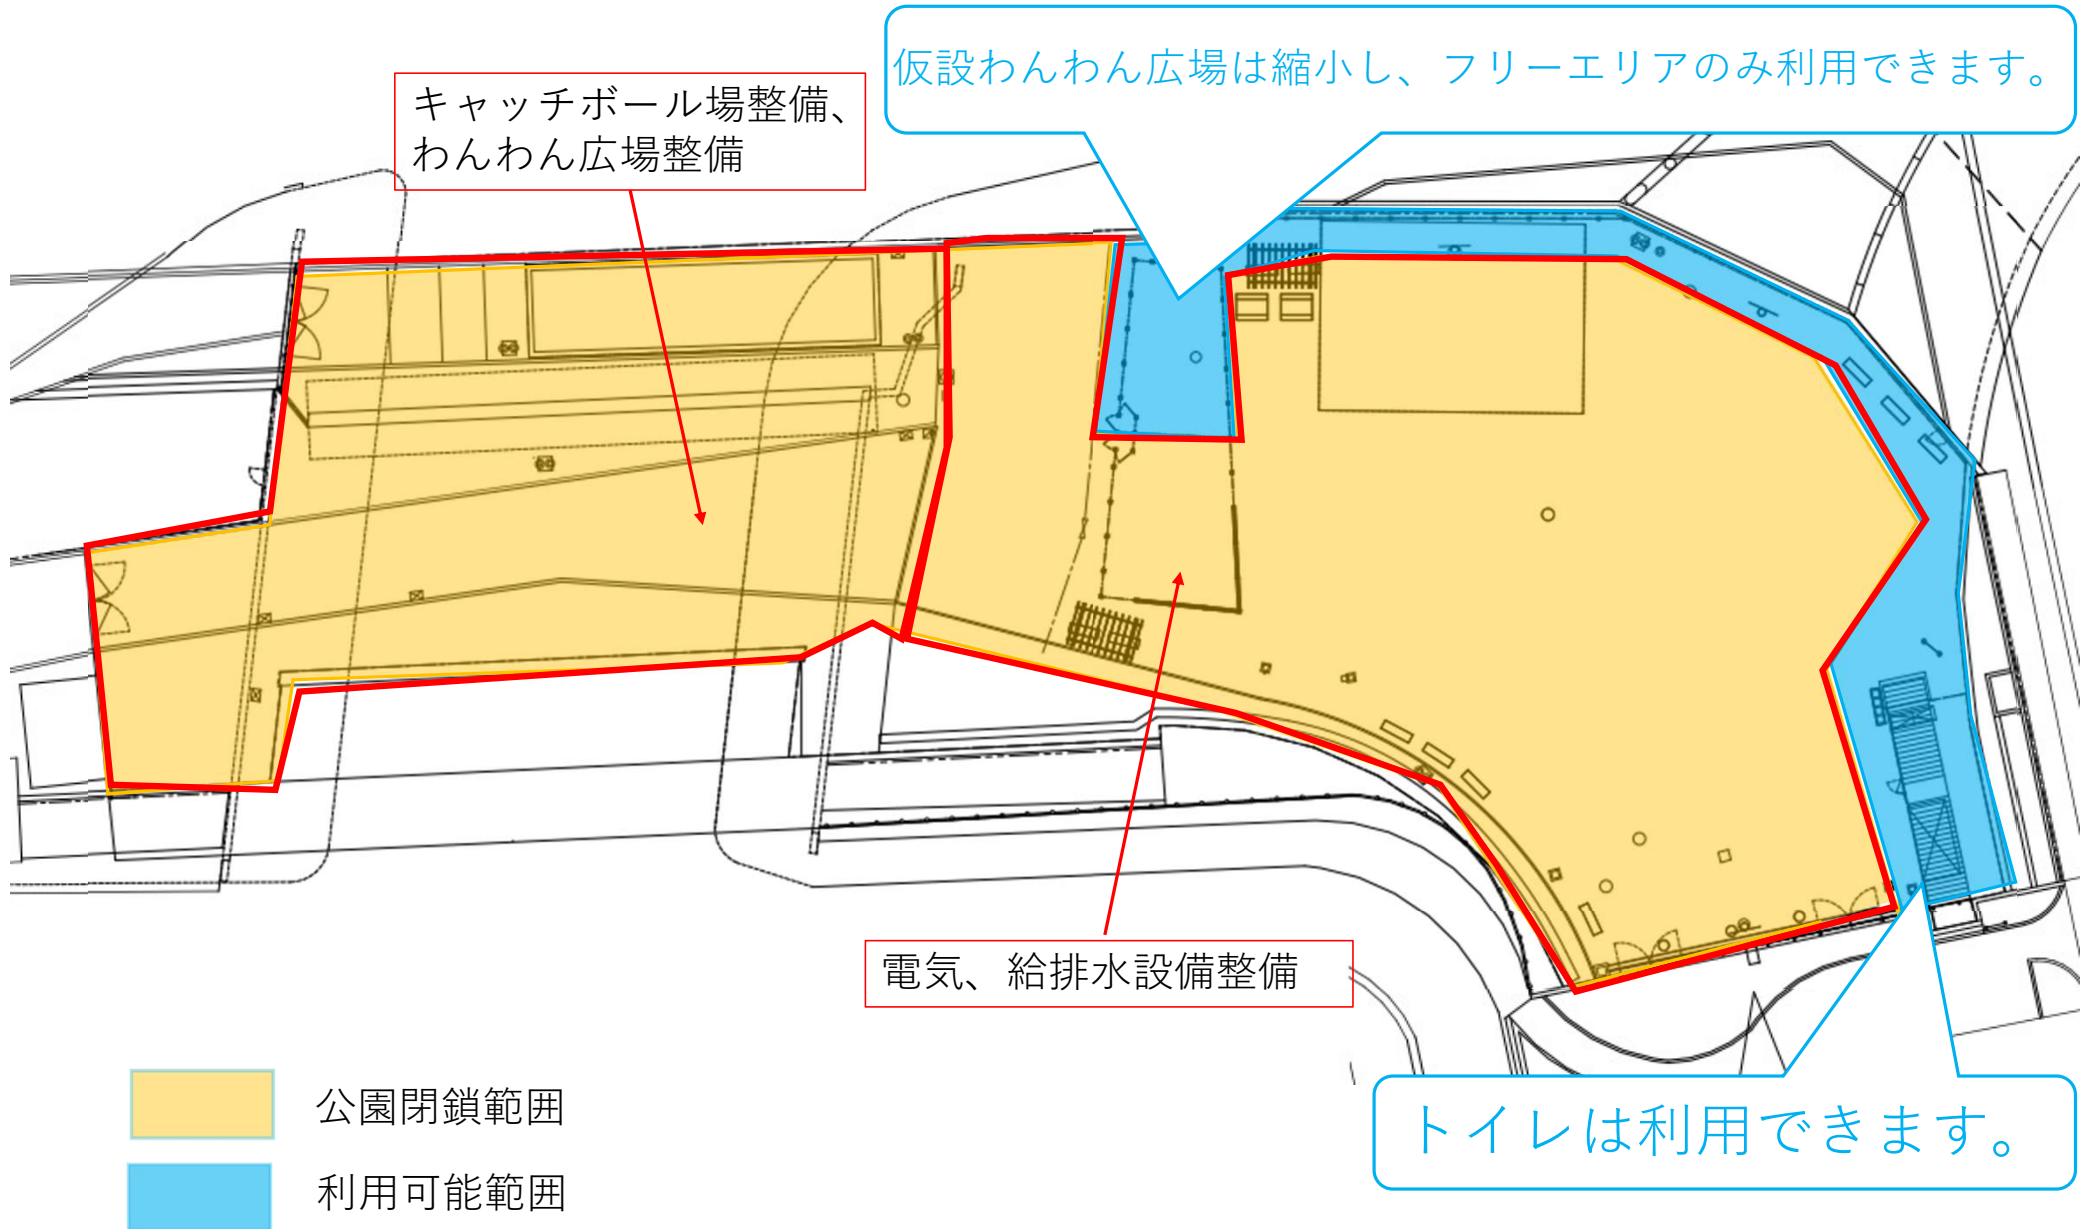

既存の多目的広場は利用できます。

築地川公園多目的広場閉鎖予定範囲

STEP2：6月15日（月）～6月末（予定）

キャッチボール場整備、
わんわん広場整備

既存設備撤去、仮設通路整備

多目的広場で利用できる場所は
ありません。

築地川公園多目的広場閉鎖予定範囲 STEP 3：7月初旬～8月初旬（予定）

築地川公園多目的広場閉鎖予定範囲 STEP4：8月中旬～9月末（予定）

築地川公園多目的広場閉鎖予定範囲

STEP 5 : 10月初旬～10月末（予定）

アスファルト舗装等整備
バスケットコート整備
多目的コート整備

多目的広場で利用できる場所はありません。