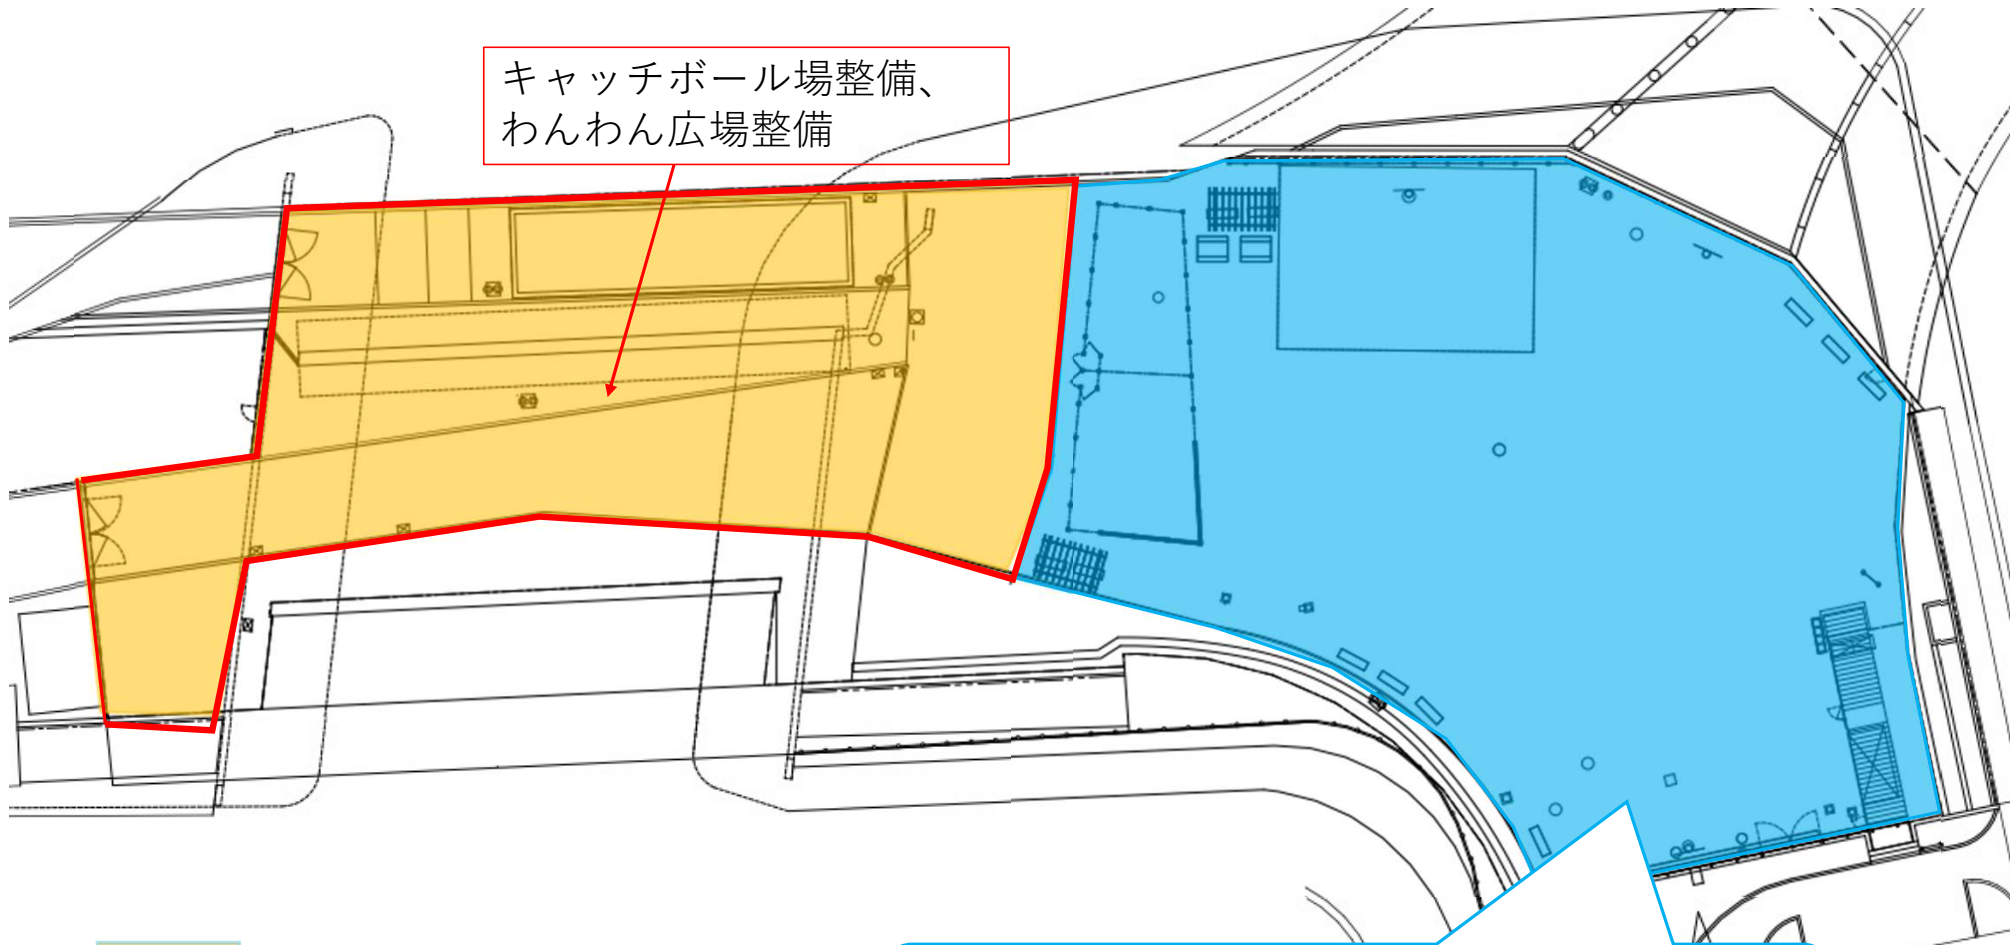

築地川公園多目的広場閉鎖予定範囲

STEP 1：6月1日（月）～6月14日（日）（予定）

キャッチボール場整備、
わんわん広場整備

- 公園閉鎖範囲
- 利用可能範囲

既存の多目的広場は利用できます。