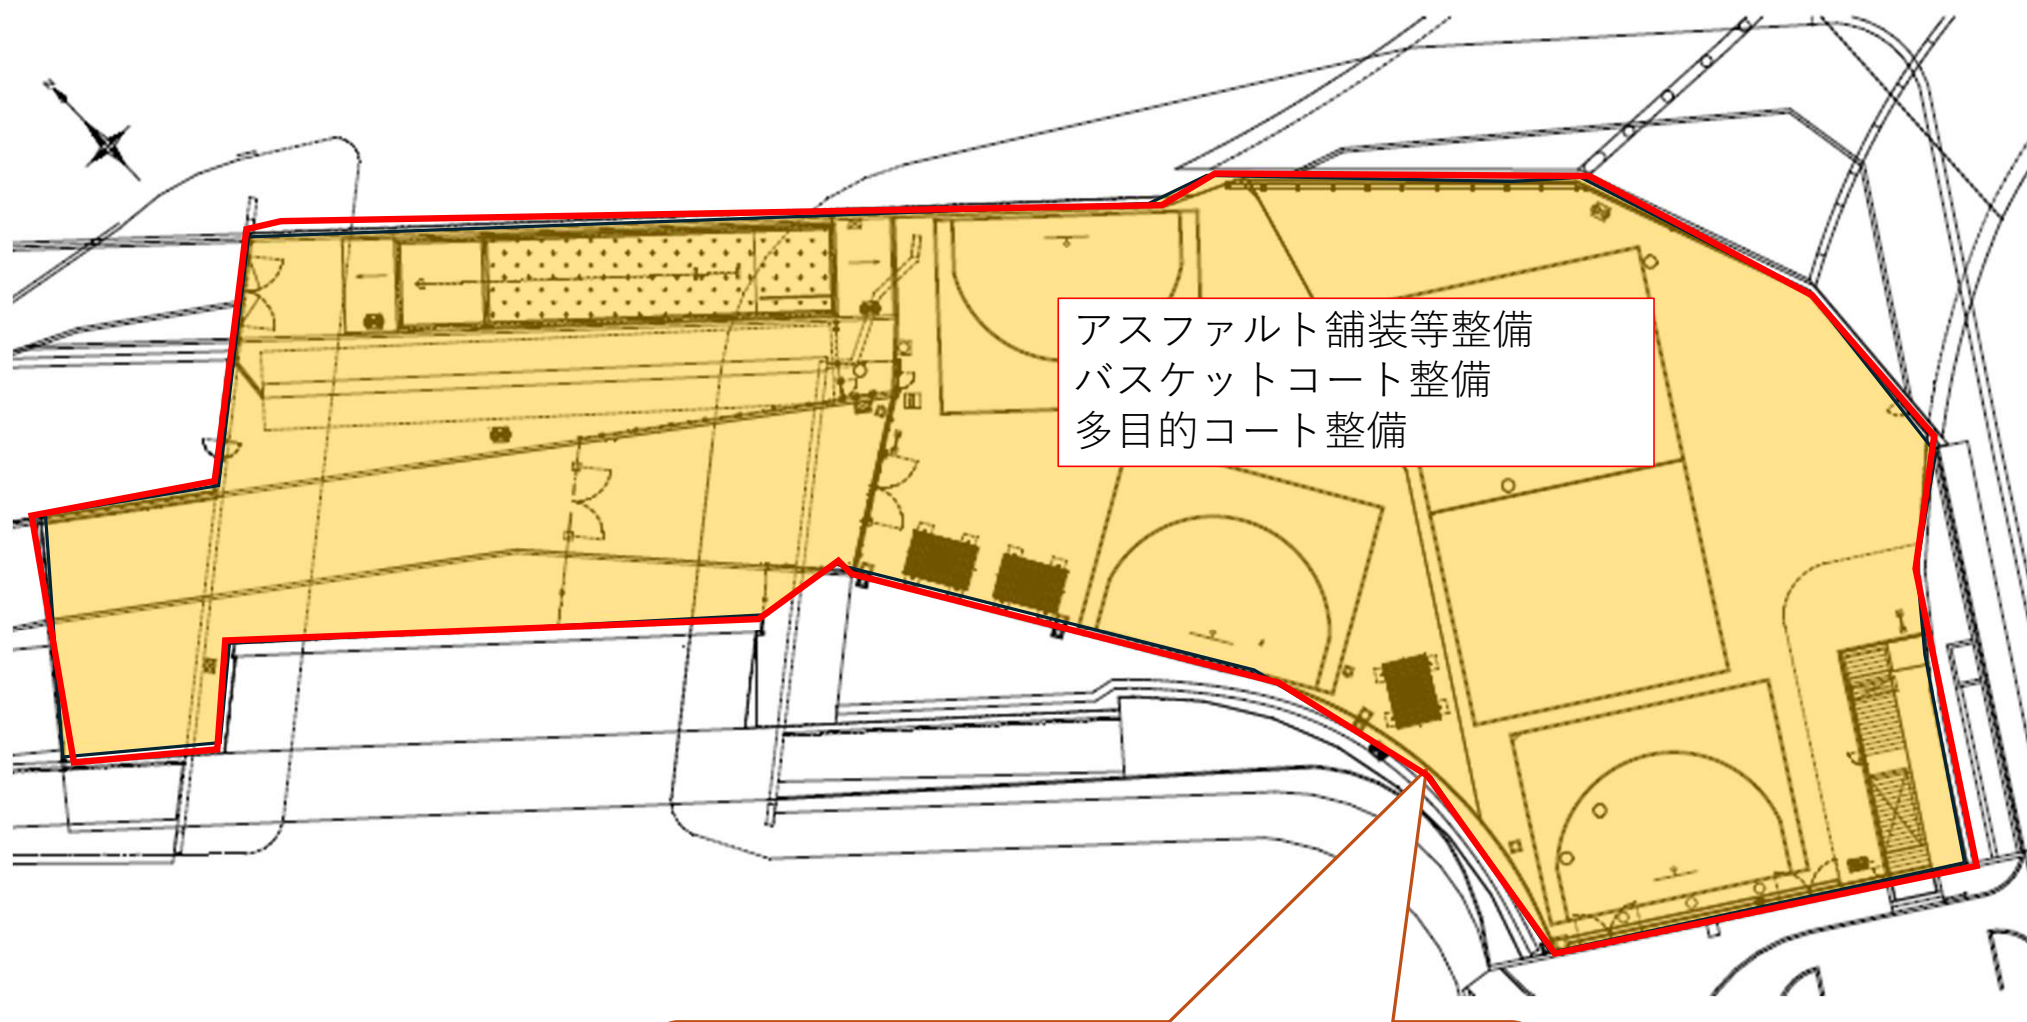

築地川公園多目的広場閉鎖予定範囲

STEP 5 : 10月初旬～10月末（予定）

アスファルト舗装等整備
バスケットコート整備
多目的コート整備

多目的広場で利用できる場所はありません。